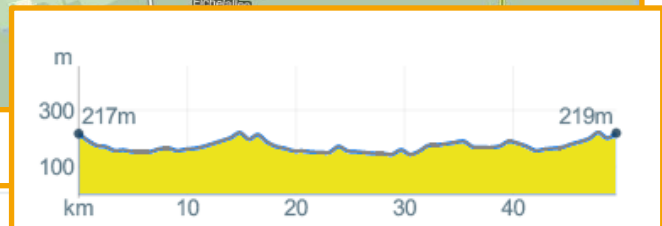

ELITE Rennen der Radsport Bundesliga

Start:	13:55 Uhr	Weinstraße 4, 76889 Schweigen-Rechtenbach
Ziel:	Ca. 17:20 Uhr	Weinstraße 4, 76889 Schweigen-Rechtenbach
Distanz:	149 Km	

Gesamtübersicht

Höhenprofil

Fakten

149 km	993 m	994 m
↔ Distanz	↑ Aufstieg	↓ Abstieg

Strecke 50Km

Um den Preis der Sparkasse Südpfalz

20

Schweigen - Rechtenbach / Pfalz

	Startzeit	Klasse	Sponsor
1	10:30 Uhr	Jedermänner Startgruppe 1	
2	10:33 Uhr	Masters 3+4 / U17 / Frauen	
3	10:35 Uhr	Jedermänner Startgruppe 2	
4	10:36 Uhr	Jedermänner Startgruppe 3	
5	11:00 Uhr	U15m / U17w (Nur Startrunde (grün))	

50 km ↔ Distanz	310 m ↑ Aufstieg	310 m ↓ Abstieg
---------------------------	----------------------------	---------------------------

Strecke 100Km

22

Um den Preis der Sparkasse Südpfalz

Startzeit Start Time	Klasse Categorie	Sponsor
1 13:00 Uhr	AK 50+W / AK 60+M	
2 13:05 Uhr	Amateure	
3 13:08 Uhr	AK 19-39W/M	
4 13:09 Uhr	AK 40-49W / AK 40-59M	

Höhenprofil

Fakten

100 km

↔ Distanz

690 m

↑ Aufstieg

690 m

↓ Abstieg