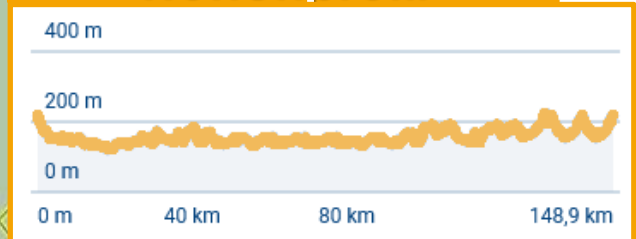

ELITE Rennen der Radsport Bundesliga

Start:	13:55 Uhr	Weinstraße 4, 76889 Schweigen-Rechtenbach
Ziel:	Ca. 17:20 Uhr	Weinstraße 4, 76889 Schweigen-Rechtenbach
Distanz:	149 Km	

Gesamtübersicht

Höhenprofil

Fakten

149 km	993 m	994 m
↔ Distanz	↑ Aufstieg	↓ Abstieg

Strecke 50Km

Um den Preis der Sparkasse Südpfalz

20

Schweigen - Rechtenbach / Pfalz

	Startzeit	Klasse	Sponsor
1	10:30 Uhr	Jedermänner Startgruppe 1	
2	10:33 Uhr	Masters 3+4 / U17 / Frauen	
3	10:35 Uhr	Jedermänner Startgruppe 2	
4	10:36 Uhr	Jedermänner Startgruppe 3	
5	11:00 Uhr	U15m / U17w (Nur Startrunde (grün))	