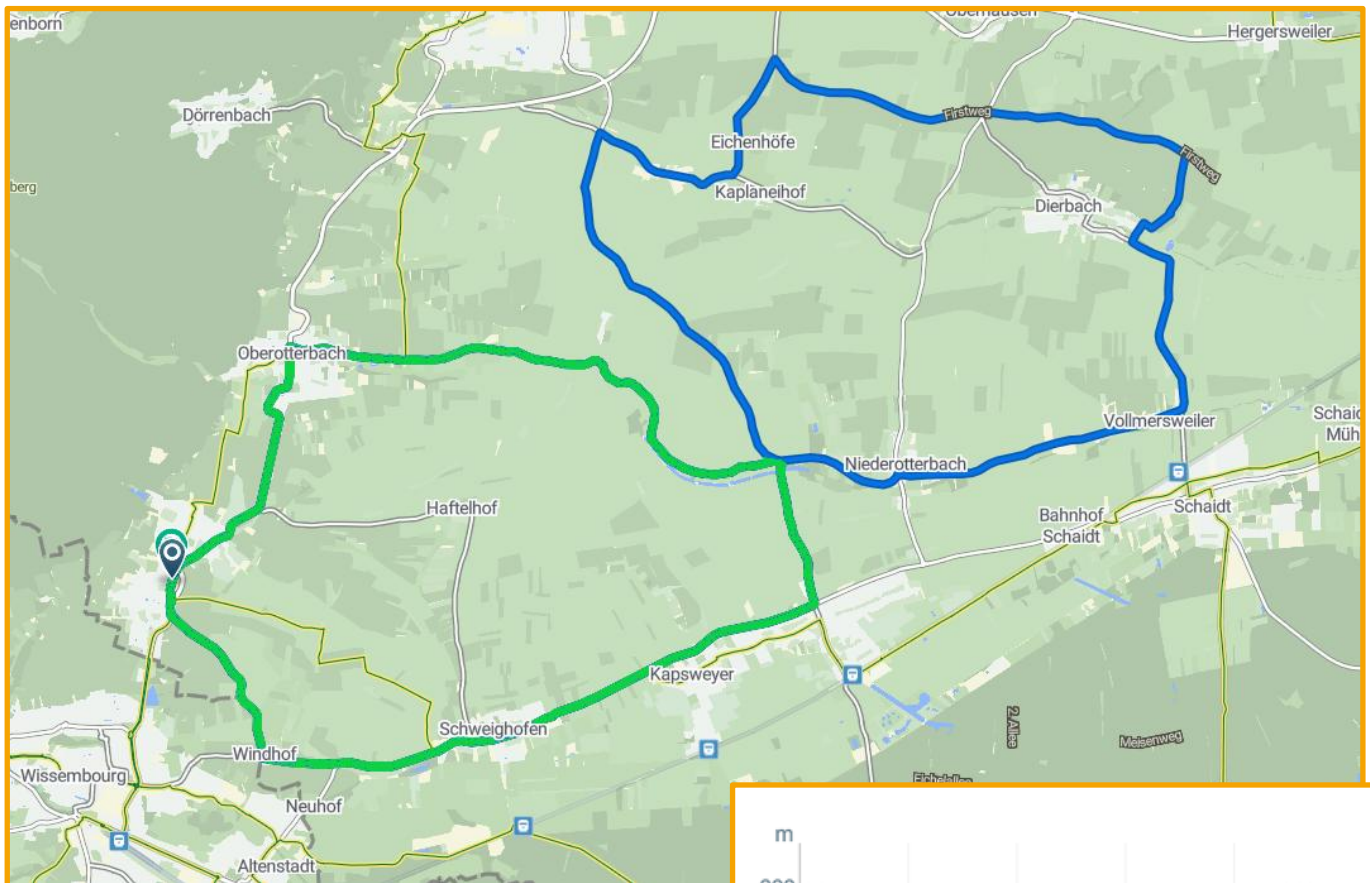

ELITE Rennen der Radsport Bundesliga

Start:	13:55 Uhr	Weinstraße 4, 76889 Schweigen-Rechtenbach
Ziel:	Ca. 17:20 Uhr	Weinstraße 4, 76889 Schweigen-Rechtenbach
Distanz:	149 Km	

Gesamtübersicht

Höhenprofil

Fakten

149 km	993 m	994 m
↔ Distanz	↑ Aufstieg	↓ Abstieg

Strecke 50Km

Um den Preis der Sparkasse Südpfalz

20

Schweigen - Rechtenbach / Pfalz

	Startzeit	Klasse	Sponsor
1	10:30 Uhr	Jedermänner Startgruppe 1	
2	10:33 Uhr	Masters 3+4 / U17 / Frauen	
3	10:35 Uhr	Jedermänner Startgruppe 2	
4	10:36 Uhr	Jedermänner Startgruppe 3	
5	11:00 Uhr	U15m / U17w (Nur Startrunde (grün))	

50 km ↔ Distanz	310 m ↑ Aufstieg	310 m ↓ Abstieg
---------------------------	----------------------------	---------------------------

Strecke 100Km

22

Um den Preis der Sparkasse Südpfalz

Startzeit Start Time	Klasse Categorie	Sponsor
1 13:00 Uhr	AK 50+W / AK 60+M	
2 13:05 Uhr	Amateure	
3 13:08 Uhr	AK 19-39W/M	
4 13:09 Uhr	AK 40-49W / AK 40-59M	

Höhenprofil

Fakten

100 km

↔ Distanz

690 m

↑ Aufstieg

690 m

↓ Abstieg