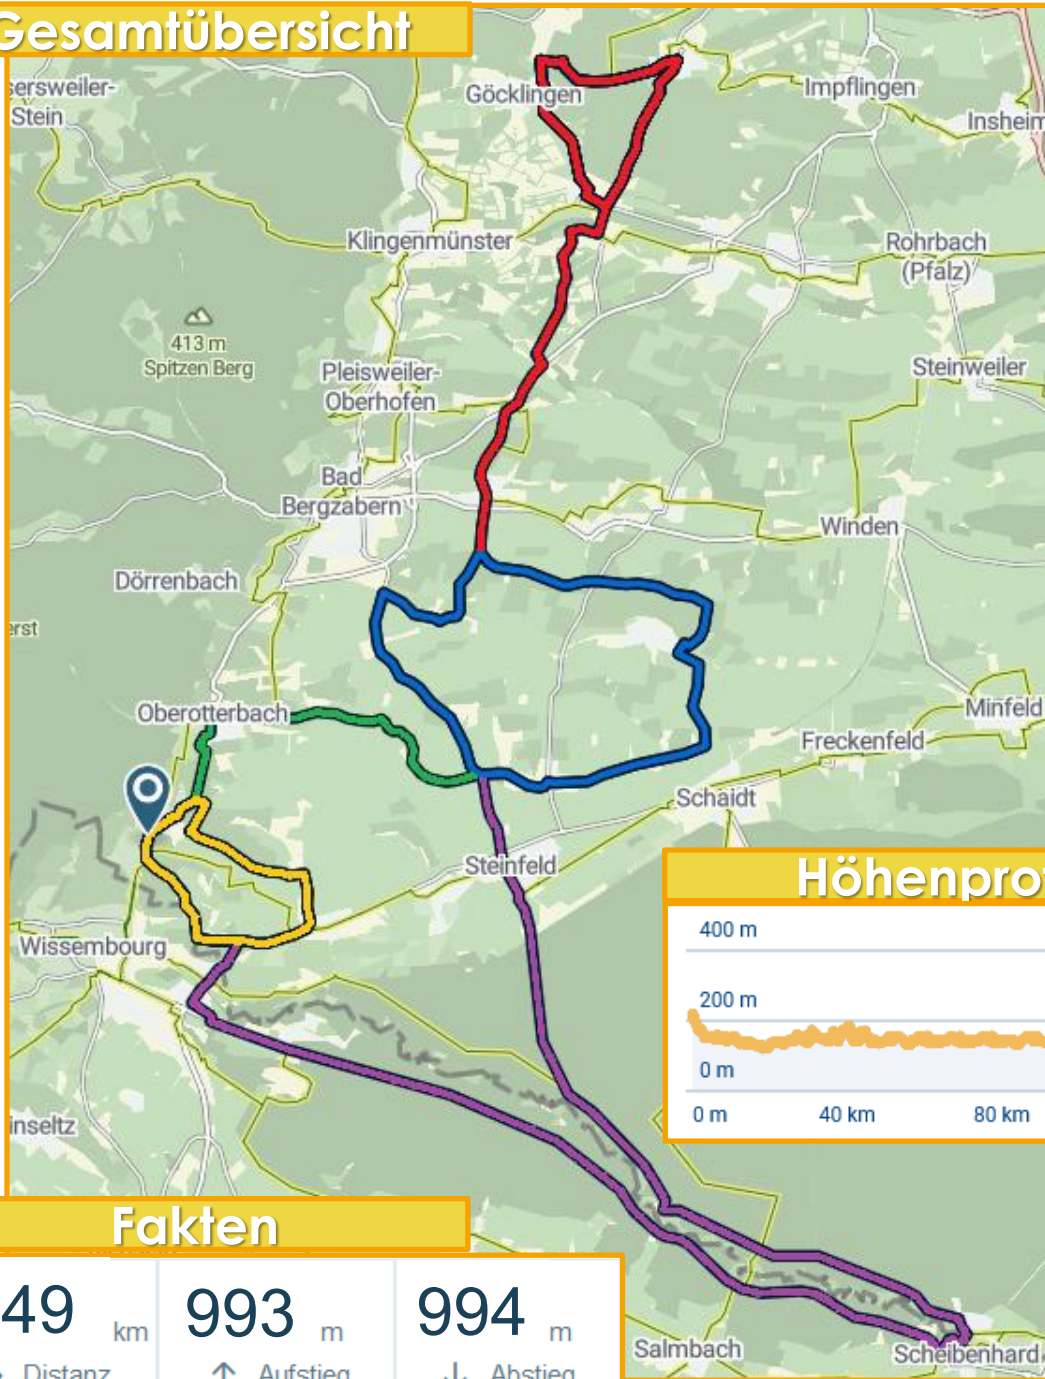

ELITE Rennen der Radsport Bundesliga

Start:	13:55 Uhr	Weinstraße 4, 76889 Schweigen-Rechtenbach
Ziel:	Ca. 17:20 Uhr	Weinstraße 4, 76889 Schweigen-Rechtenbach
Distanz:	149 Km	

Gesamtübersicht

Höhenprofil

Fakten

149 km	993 m	994 m
↔ Distanz	↑ Aufstieg	↓ Abstieg

Strecke 50Km

Um den Preis der Sparkasse Südpfalz

20

Schweigen - Rechtenbach / Pfalz

	Startzeit	Klasse	Sponsor
1	10:30 Uhr	Jedermänner Startgruppe 1	
2	10:33 Uhr	Masters 3+4 / U17 / Frauen	
3	10:35 Uhr	Jedermänner Startgruppe 2	
4	10:36 Uhr	Jedermänner Startgruppe 3	
5	11:00 Uhr	U15m / U17w (Nur Startrunde (grün))	

50 km ↔ Distanz	310 m ↑ Aufstieg	310 m ↓ Abstieg
---------------------------	----------------------------	---------------------------

Strecke 100Km

22

Um den Preis der Sparkasse Südpfalz

Startzeit Start Time	Klasse Categorie	Sponsor
1 13:00 Uhr	AK 50+W / AK 60+M	
2 13:05 Uhr	Amateure	
3 13:08 Uhr	AK 19-39W/M	
4 13:09 Uhr	AK 40-49W / AK 40-59M	

Höhenprofil

Fakten

100 km

↔ Distanz

690 m

↑ Aufstieg

690 m

↓ Abstieg