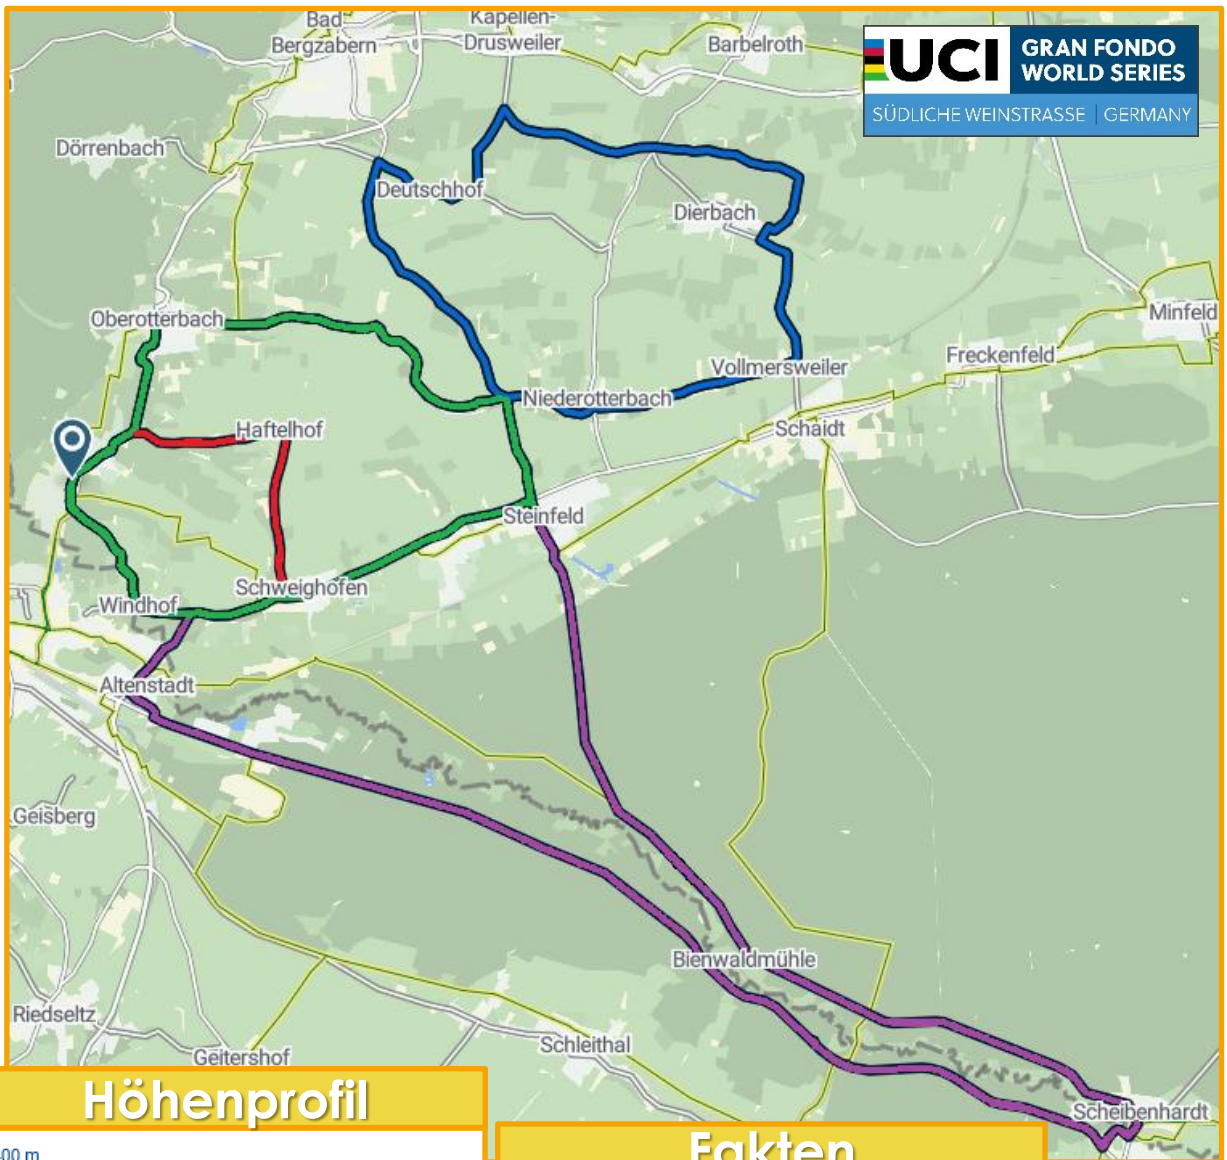

ELITE Rennen der Radsport Bundesliga

Start:	13:55 Uhr	Weinstraße 4, 76889 Schweigen-Rechtenbach
Ziel:	Ca. 17:20 Uhr	Weinstraße 4, 76889 Schweigen-Rechtenbach
Distanz:	149 Km	

Gesamtübersicht

Höhenprofil

Fakten

149 km	993 m	994 m
↔ Distanz	↑ Aufstieg	↓ Abstieg

Strecke 50Km

Um den Preis der Sparkasse Südpfalz

20

Schweigen - Rechtenbach / Pfalz

	Startzeit	Klasse	Sponsor
1	10:30 Uhr	Jedermänner Startgruppe 1	
2	10:33 Uhr	Masters 3+4 / U17 / Frauen	
3	10:35 Uhr	Jedermänner Startgruppe 2	
4	10:36 Uhr	Jedermänner Startgruppe 3	
5	11:00 Uhr	U15m / U17w (Nur Startrunde (grün))	

50 km ↔ Distanz	310 m ↑ Aufstieg	310 m ↓ Abstieg
---------------------------	----------------------------	---------------------------

Strecke 100Km

22

Um den Preis der Sparkasse Südpfalz

Startzeit Start Time	Klasse Categorie	Sponsor
1 13:00 Uhr	AK 50+W / AK 60+M	
2 13:05 Uhr	Amateure	
3 13:08 Uhr	AK 19-39W/M	
4 13:09 Uhr	AK 40-49W / AK 40-59M	

Höhenprofil

Fakten

100 km

↔ Distanz

690 m

↑ Aufstieg

690 m

↓ Abstieg